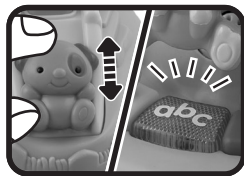

7. 滑动小狗将听见唱曲“宾果”、小狗的叫声、有趣的声音和短语。灯光随着声音闪烁。

8. 若无任何输入, 约8秒后你将听见一首有趣的唱曲。若再过8秒仍无任何输入, 主机将在播放一首字母歌后自动进入待机状态。

歌词附表

1. Alphabet Song
2. Hickory Dickory Dock
3. The Bear Went Over the Mountain
4. Bumble Bee Rag
5. Alouette
6. Bingo
7. Pop! Goes the Weasel
8. Skip to My Lou
9. Here We Go 'Round the Mulberry Bush
10. Little Miss Muffet
11. Polly Wolly Doodle