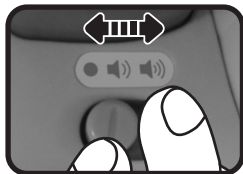

## 1. 开关/音量控制键

移动此键到低音量位置(🔊)或高音量位置(🔊)，就可以打开主机。关机时，把此键移动到“关”OFF(●)位置。

# 游戏说明

1. 将开机/音量控制键滑到低音量位置(🔊)或高音量位置(🔊)，打开主机，将听到一首有趣的跟唱歌曲和开机欢迎语，并伴随着灯光闪烁。

2. 按abc字母按键便可听见一首字母歌、一首有趣的唱曲及多种美妙的乐曲，并伴有小猴子有趣的声音。灯光随着声音闪烁。

3. 按压两个彩色小球，学习相应的颜色，并能听到美妙的乐曲、有趣的声音及小猴子的叫声。

4. 按压小跳板可上下弹动绿色小球，学习相应的颜色，并能听到有趣的声音和短语。灯光随着声音闪烁。