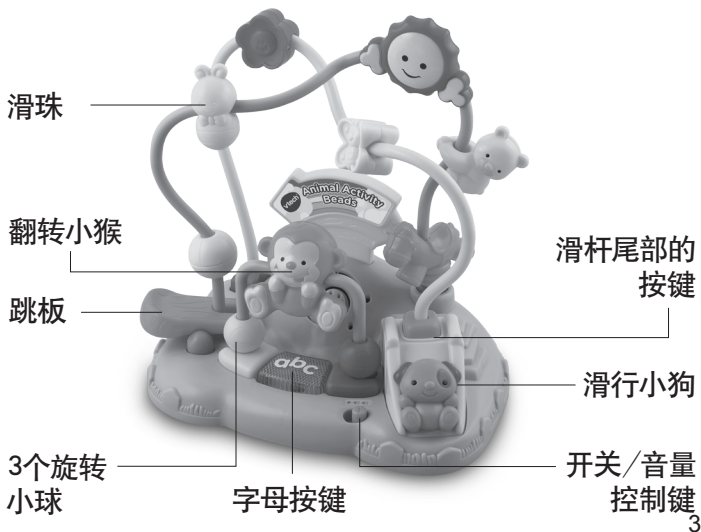

为孩子们的健康成长而设计集互动性、趣味性、声、文、图、乐于一体的电子学习产品是**伟易达®**始终的追求。

因为专注，所以更好！

更多产品详情，敬请浏览**伟易达®**网站：

[www.vtechchina.com.cn](http://www.vtechchina.com.cn)

请关注**伟易达®**官方微信：

“伟易达玩具”

微信号：“vtechtoys”

## 产品介绍

非常感谢您购买伟易达®“动物滑珠”，本产品是伟易达®专为12-36个月的婴幼儿设计的一款电子教育产品。

“动物滑珠”是一款能和宝宝互动的益智教具。玩耍小滑珠及不同的小动物，能帮宝宝锻炼精细动作的技能。播放美妙的音乐和唱曲时，小动物及亲切的话语带着宝宝认识颜色、字母和事物，让宝宝持续享受玩耍和学习的乐趣。使用本产品前，请仔细阅读此说明书。