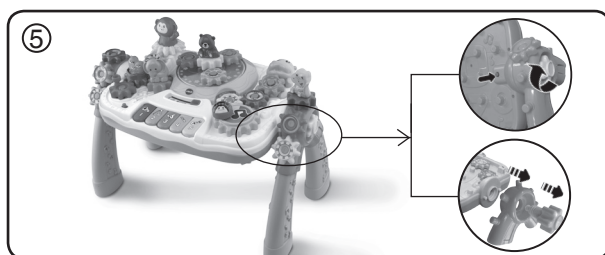

1. 如图所示，分别将两条桌腿插入同一个关节两端的插槽里，直到听到安装到位的“咔哒”声。重复上面的步骤，将另外两条桌腿插入剩下的一个关节里。

2. 如图所示，分别将两个螺丝栓插入装好桌腿的关节的圆孔里；然后，将螺丝栓的尖端插入学习桌面板两侧的插孔里并拧紧。

3. 如图所示，将猴子插件底部插入学习面板左上角的插孔里，直到听到安装到位的“咔哒”声。

4. 学习面板转换成搭齿轮面板：将面板两侧的螺丝栓拧松，转动学习面板到搭齿轮面板，拧紧螺丝栓。可以调整角度使面板完全平放，也可以使面板保持倾斜。

5. 拆分桌腿和面板：如图所示，按住齿轮面板上的任一紫色按钮，同时逆时针旋转同侧的螺丝栓一次。然后松开紫色的按钮，继续逆时针旋转螺丝栓来松开它。接下来，按住紫色按钮，把桌腿从桌子上拉出来。重复如上步骤来拆下另外一条桌腿。

标贴粘贴位置指引：

请在以下指引位置，牢固地粘贴相应标贴：

产品特征：

1. 开/关机及音量调节滑钮

滑动开/关机及音量调节滑钮到小声档或大声档位置开机。滑动开/关机及音量调节滑钮到关机位置(●)关机。