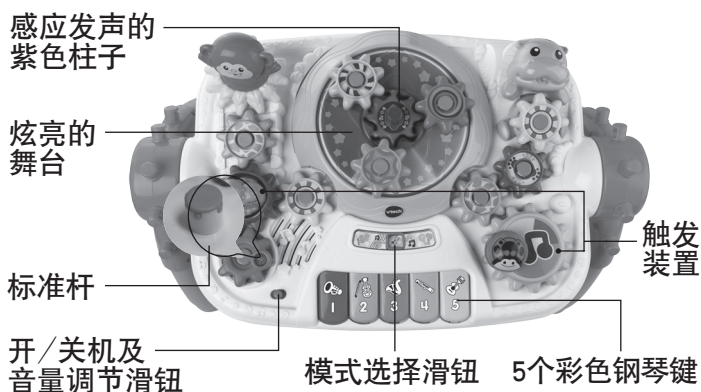

为孩子们的健康成长而设计集互动性、趣味性、声、文、图、乐于一体的电子学习产品是**伟易达®**始终的追求。

因为专注，所以更好！

更多产品详情，敬请浏览**伟易达®**网站：

www.vtechchina.com.cn

请关注**伟易达®**官方微信：

“伟易达玩具”

微信号：“vtechtoys”

产品介绍:

非常感谢您购买伟易达®“动物齿轮-双面学习桌”! 该产品是专门为18到36个月的幼儿开发设计的。

加入动物朋友来体验伟易达®“动物齿轮-双面学习桌”的各种乐趣吧! 按钢琴键或转动动物来学习颜色、数字、动物、乐器和更多。将面板翻转过来, 探索自由安装齿轮的乐趣!

3个动物齿轮

12个标准齿轮

手柄齿轮

包装清单:

- 3个动物齿轮
- 12个标准齿轮
- 1个手柄齿轮
- 1张客户贴标贴
- 一本用户手册

警告： 所有包装物料，如胶带、塑胶片、捆绑线、包装锁扣、标签等，都不属于产品的一部分，不适于儿童玩耍，为了您孩子的安全，请妥善处理以上包装物料。

警告！ 此产品必须由成人组装！

注意： 用户手册含有重要信息，请保留备用。

解开包装锁扣(适用时)：

- ① 逆时针90° 旋转包装锁扣；
- ② 拔出包装锁扣。

移除扎带(适用时)：

- ① 用剪刀剪断扎带；
- ② 移除扎带。

电池安装：

1. 确认主机处于关机状态。
2. 用螺丝起子或硬币将主机背部的电池盒后盖拧开。
3. 如右图所示装入2节新的1.5V 5号(AA/LR6/AM-3)电池。
(为达到最佳性能，推荐使用新的碱性电池。)
4. 盖好电池盒后盖并拧紧螺丝。