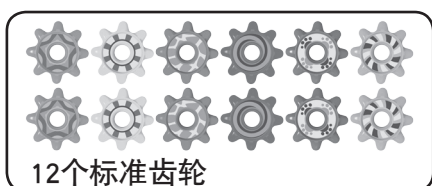

非常感谢您购买伟易达®“动物齿轮-双面学习桌”! 该产品是专门为18到36个月的幼儿开发设计的。

加入动物朋友来体验伟易达®“动物齿轮-双面学习桌”的各种乐趣吧! 按钢琴键或转动动物来学习颜色、数字、动物、乐器和更多。将面板翻转过来, 探索自由安装齿轮的乐趣!

3个动物齿轮

12个标准齿轮

手柄齿轮

包装清单:

- 3个动物齿轮
- 12个标准齿轮
- 1个手柄齿轮
- 1张客户贴标贴
- 一本用户手册

警告： 所有包装物料，如胶带、塑胶片、捆绑线、包装锁扣、标签等，都不属于产品的一部分，不适于儿童玩耍，为了您孩子的安全，请妥善处理以上包装物料。