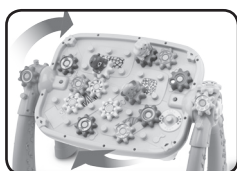

6. 齿轮

用标准齿轮将瓢虫和河马连接起来，让河马的头部也动起来。

用手柄齿轮和猫鼬齿轮连接起来，让猫鼬上下运动。

用标准齿轮连接猴子，让猴子也旋转起来。

将齿轮插到炫亮的舞台的标准杆上，旋转齿轮让炫亮的舞台也旋转起来，看绚丽的灯光秀。

7. 齿轮板

翻转学习面板到搭齿轮面板，将齿轮装进标准杆上。在齿轮板上把齿轮连接好，然后旋转齿轮，观看齿轮是如何协调工作的。

主题歌歌词：