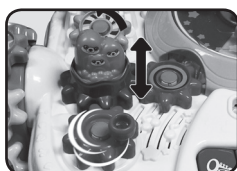

3. 演奏时间

按下钢琴键学习各种乐器的名称并听它们的声音。旋转触发装置听动物们关于乐器的短语。将动物齿轮装到感应发声的紫色柱子上听有趣的短语和音效。旋转炫亮的舞台，听有趣的短语和玩幸运的猜一猜的游戏。

4. 即兴表演时间

按住一个钢琴键，将相应的乐器声添加到播放的音乐里。旋转瓢虫齿轮或者炫亮的舞台改变音乐播放的速度。将动物齿轮插到感应发声的紫色柱子上，将有趣的音效添加到音乐中。

5. 找一找的游戏时间

听关于乐器、颜色和数字的问题，按正确的钢琴键来回答。旋转触发装置或炫亮的舞台听有趣的音效或者重复一次当前的问题。

6. 齿轮

用标准齿轮将瓢虫和河马连接起来，让河马的头部也动起来。

用手柄齿轮和猫鼬齿轮连接起来，让猫鼬上下运动。

用标准齿轮连接猴子，让猴子也旋转起来。

将齿轮插到炫亮的舞台的标准杆上，旋转齿轮让炫亮的舞台也旋转起来，看绚丽的灯光秀。

7. 齿轮板

翻转学习面板到搭齿轮面板，将齿轮装进标准杆上。在齿轮板上把齿轮连接好，然后旋转齿轮，观看齿轮是如何协调工作的。

主题歌歌词：