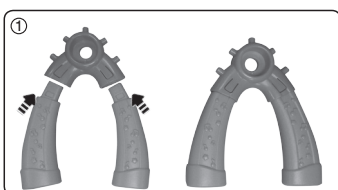

警告！ 此产品必须由成人组装！

注意： 用户手册含有重要信息，请保留备用。

解开包装锁扣(适用时)：

- ① 逆时针90° 旋转包装锁扣；
- ② 拔出包装锁扣。

移除扎带(适用时)：

- ① 用剪刀剪断扎带；
- ② 移除扎带。

电池安装：

1. 确认主机处于关机状态。
2. 用螺丝起子或硬币将主机背部的电池盒后盖拧开。
3. 如右图所示装入2节新的1.5V 5号(AA/LR6/AM-3)电池。
(为达到最佳性能，推荐使用新的碱性电池。)
4. 盖好电池盒后盖并拧紧螺丝。

1. 如图所示，分别将两条桌腿插入同一个关节两端的插槽里，直到听到安装到位的“咔哒”声。重复上面的步骤，将另外两条桌腿插入剩下的一个关节里。

2. 如图所示，分别将两个螺丝栓插入装好桌腿的关节的圆孔里；然后，将螺丝栓的尖端插入学习桌面板两侧的插孔里并拧紧。

3. 如图所示，将猴子插件底部插入学习面板左上角的插孔里，直到听到安装到位的“咔哒”声。

4. 学习面板转换成搭齿轮面板：将面板两侧的螺丝栓拧松，转动学习面板到搭齿轮面板，拧紧螺丝栓。可以调整角度使面板完全平放，也可以使面板保持倾斜。