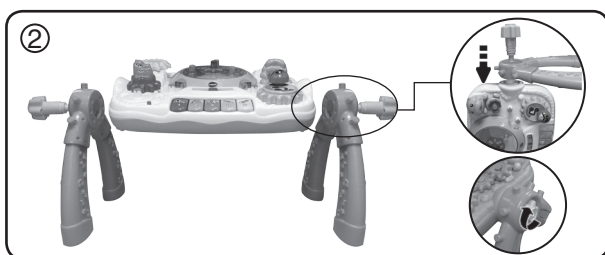

警告！ 此产品必须由成人组装！

注意： 用户手册含有重要信息，请保留备用。

解开包装锁扣(适用时)：

- ① 逆时针90° 旋转包装锁扣；
- ② 拔出包装锁扣。

移除扎带(适用时)：

- ① 用剪刀剪断扎带；
- ② 移除扎带。

电池安装：

1. 确认主机处于关机状态。
2. 用螺丝起子或硬币将主机背部的电池盒后盖拧开。
3. 如右图所示装入2节新的1.5V 5号(AA/LR6/AM-3)电池。
(为达到最佳性能，推荐使用新的碱性电池。)
4. 盖好电池盒后盖并拧紧螺丝。

1. 如图所示，分别将两条桌腿插入同一个关节两端的插槽里，直到听到安装到位的“咔哒”声。重复上面的步骤，将另外两条桌腿插入剩下的一个关节里。

2. 如图所示，分别将两个螺丝栓插入装好桌腿的关节的圆孔里；然后，将螺丝栓的尖端插入学习桌面板两侧的插孔里并拧紧。

3. 如图所示，将猴子插件底部插入学习面板左上角的插孔里，直到听到安装到位的“咔哒”声。

4. 学习面板转换成搭齿轮面板：将面板两侧的螺丝栓拧松，转动学习面板到搭齿轮面板，拧紧螺丝栓。可以调整角度使面板完全平放，也可以使面板保持倾斜。