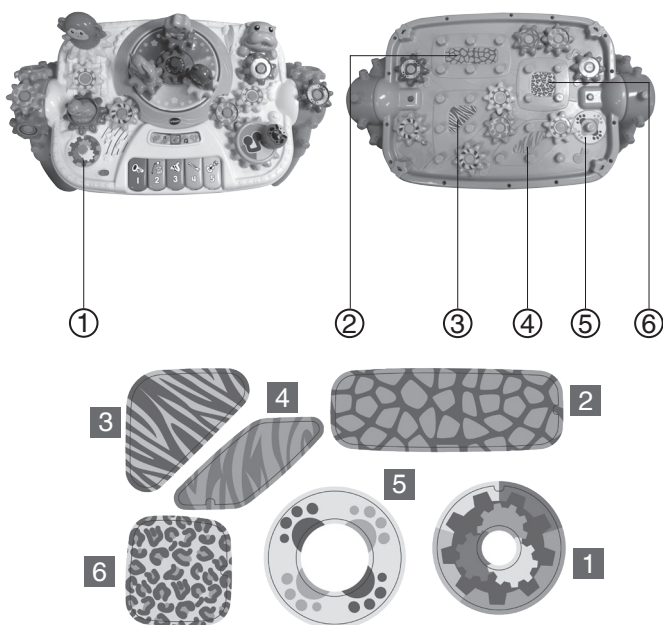

1. 如图所示，分别将两条桌腿插入同一个关节两端的插槽里，直到听到安装到位的“咔哒”声。重复上面的步骤，将另外两条桌腿插入剩下的一个关节里。

2. 如图所示，分别将两个螺丝栓插入装好桌腿的关节的圆孔里；然后，将螺丝栓的尖端插入学习桌面板两侧的插孔里并拧紧。

3. 如图所示，将猴子插件底部插入学习面板左上角的插孔里，直到听到安装到位的“咔哒”声。

4. 学习面板转换成搭齿轮面板：将面板两侧的螺丝栓拧松，转动学习面板到搭齿轮面板，拧紧螺丝栓。可以调整角度使面板完全平放，也可以使面板保持倾斜。

5. 拆分桌腿和面板：如图所示，按住齿轮面板上的任一紫色按钮，同时逆时针旋转同侧的螺丝栓一次。然后松开紫色的按钮，继续逆时针旋转螺丝栓来松开它。接下来，按住紫色按钮，把桌腿从桌子上拉出来。重复如上步骤来拆下另外一条桌腿。

标贴粘贴位置指引：

请在以下指引位置，牢固地粘贴相应标贴：

产品特征：

1. 开/关机及音量调节滑钮

滑动开/关机及音量调节滑钮到小声档或大声档位置开机。滑动开/关机及音量调节滑钮到关机位置(●)关机。