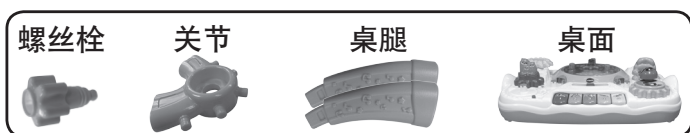

组装说明：

秉承安全第一的原则，为保证您孩子的安全，请让成年人组装此产品。