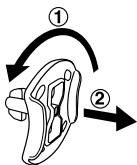

警告！ 此产品必须由成人组装！

注意： 用户手册含有重要信息，请保留备用。

解开包装锁扣(适用时)：

- ① 逆时针90° 旋转包装锁扣；
- ② 拔出包装锁扣。

移除扎带(适用时)：

- ① 用剪刀剪断扎带；
- ② 移除扎带。

电池安装：

1. 确认主机处于关机状态。
2. 用螺丝起子或硬币将主机背部的电池盒后盖拧开。
3. 如右图所示装入2节新的1.5V 5号(AA/LR6/AM-3)电池。
(为达到最佳性能，推荐使用新的碱性电池。)
4. 盖好电池盒后盖并拧紧螺丝。