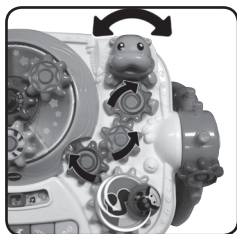

3. 演奏时间

按下钢琴键学习各种乐器的名称并听它们的声音。旋转触发装置听动物们关于乐器的短语。将动物齿轮装到感应发声的紫色柱子上听有趣的短语和音效。旋转炫亮的舞台，听有趣的短语和玩幸运的猜一猜的游戏。

4. 即兴表演时间

按住一个钢琴键，将相应的乐器声添加到播放的音乐里。旋转瓢虫齿轮或者炫亮的舞台改变音乐播放的速度。将动物齿轮插到感应发声的紫色柱子上，将有趣的音效添加到音乐中。

5. 找一找的游戏时间

听关于乐器、颜色和数字的问题，按正确的钢琴键来回答。旋转触发装置或炫亮的舞台听有趣的音效或者重复一次当前的问题。

6. 齿轮

用标准齿轮将瓢虫和河马连接起来，让河马的头部也动起来。

用手柄齿轮和猫鼬齿轮连接起来，让猫鼬上下运动。

用标准齿轮连接猴子，让猴子也旋转起来。

将齿轮插到炫亮的舞台的标准杆上，旋转齿轮让炫亮的舞台也旋转起来，看绚丽的灯光秀。

7. 齿轮板

翻转学习面板到搭齿轮面板，将齿轮装进标准杆上。在齿轮板上把齿轮连接好，然后旋转齿轮，观看齿轮是如何协调工作的。

主题歌歌词：