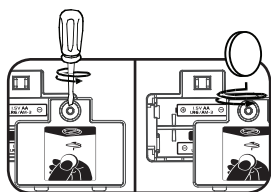

警告！ 此产品必须由成人组装！

注意： 用户手册含有重要信息，请保留备用。

解开包装锁扣(适用时)：

- ① 逆时针90° 旋转包装锁扣；
- ② 拔出包装锁扣。

移除扎带(适用时)：

- ① 用剪刀剪断扎带；
- ② 移除扎带。

电池安装：

1. 确认主机处于关机状态。
2. 用螺丝起子或硬币将主机背部的电池盒后盖拧开。
3. 如右图所示装入2节新的1.5V 5号(AA/LR6/AM-3)电池。
(为达到最佳性能，推荐使用新的碱性电池。)
4. 盖好电池盒后盖并拧紧螺丝。