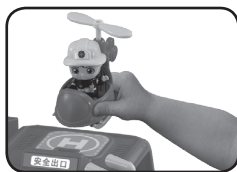

游戏内容：

1. 音乐模式(♫)

滑动模式选择键到最左边的位置来进入此模式。按动三个亮灯键或高压水枪键来听有趣的音效、活泼的歌曲或乐曲。将消防员放到互动识别区来听欢快的歌曲或乐曲。

2. 学习&探索模式(Q)

滑动模式选择键到中间位置来进入此模式。按三个亮灯键及高压水枪键来学习颜色、并了解云梯、消防车、对讲机，以及其他相关的消防知识。放消防员到互动识别区来听消防员自我介绍，以及相关的消防知识。

3. 执行救援任务模式(♁)

滑动模式选择键到最右边的位置来进入此模式。在消防车或者消防站状态，按照指示，按压三个亮灯键或高压水枪键，或将消防员放入互动识别区，来进行消防演习或者执行消防救援任务。

运动技能的开发：

1. 如右图所示，可用小手上下移动消防员们的健身房。

2. 如右图所示，可用小手将一个消防员从健身房旁边的训练孔洞穿过，然后让消防员跳上小消防车。

3. 如右图所示，可用小手将一个消防员放进消防直升机，然后拿着消防直升机，玩消防员开着消防直升机去救援的游戏。