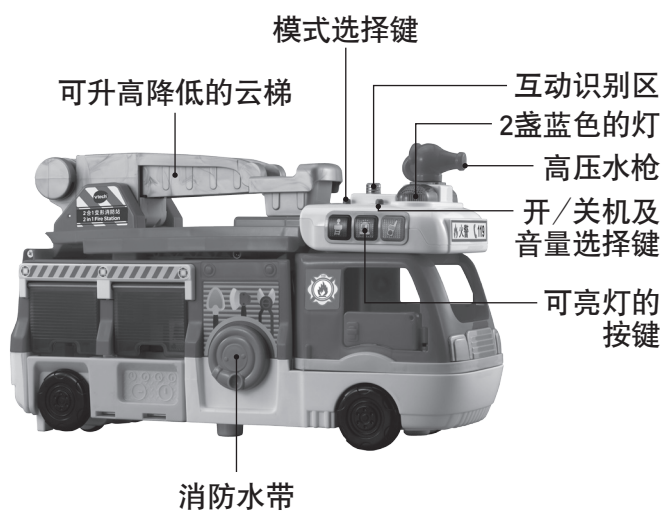

2合1变形消防站 2 in 1 Fire Station

© 2019 vtech
91-003871-008

亲爱的家长、小朋友：

作为享誉全球的电子学习产品制造商，伟易达®深知每个孩子身上都蕴藏着很大的潜能。我们通过不断的研究和测试，致力于为全球儿童提供科技与教育相结合的玩具产品。伟易达®玩具旗下拥有婴幼儿电子教育玩具、变形恐龙、神奇轨道车、Little Love、KidiSchool早教英语学习等一系列0-8岁儿童玩具产品。通过将科技创意融入既有的游戏模式，伟易达®玩具协助儿童发展不同技能，让孩子从动手玩耍和视、听、说多方面立体启智，寓教于乐，让宝宝玩出智慧来。

非常感谢您购买伟易达®“2合1变形消防站”。该产品是专门为18个月以上的幼儿设计的。

伟易达®“2合1变形消防站”能让小朋友的小手动起来。消防队接到火警，必须立即赶赴火场！小朋友们，动起手，让我们将消防站变形成消防车，升起云梯，打开高压水枪，前往火灾现场灭火救援！

消防员
安安

消防员
涛涛

小消防车

消防直升机

消防梯

包装清单: