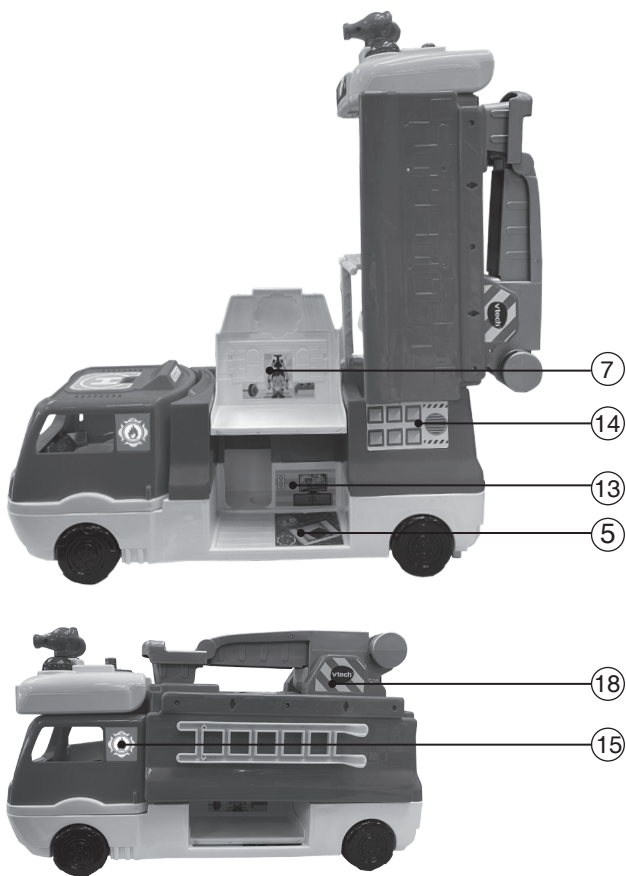

主机电池安装：

1. 电池的更换必须由成人进行安装。
2. 确认主机处于关机状态。
3. 用螺丝起子将位于高压水枪所在板块底部的电池盒盖拧开。如里面有用过的电池，请取出。
4. 如右图所示，将2节新的1.5V 5号 (AA/LR6/AM-3) 电池装入主机。(为了达到最佳性能，推荐使用新的碱性电池)
5. 盖好电池盒盖，并拧紧螺丝。

电池使用注意事项：

1. 可以使用碱性、碳锌等类型的电池；
2. 非充电电池不可被充电；
3. 充电电池只能在成人的监护下充电；
4. 充电电池在充电前应从玩具中取出；
5. 不同类型的电池或新旧电池不能混用；
6. 电池应以正确的极性（+，-）放入；
7. 用尽的电池应从玩具中取出；
8. 电源端子不得短路；
9. 长时间不用时，请取出电池；
10. 不要将电池投入火中。

贴纸使用须知：

请按照下图中的数字指示，将贴纸牢固的贴到产品上相应的位置：

注意：

“2合1变形消防站”在彩盒里属于试玩模式，请按下面的步骤来激活正常玩法：

1. 开机；
2. 放任一消防员到紫色圆形识别区；
3. 当你听到“嘟嘟”两声，代表正常玩法被激活。

主机说明：

1. 开/关机及音量选择键

滑动开/关机及音量选择键到低声档(🔊)或高声档(🔊)开机。滑动开/关机及音量选择键到关机位置(●)关机。