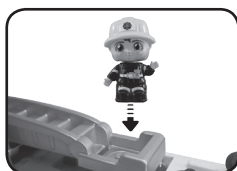

5. 如右图所示，可用小手将一个消防员放上云梯，然后用小手升高或降低云梯，玩帮助消防员高空救援的游戏。