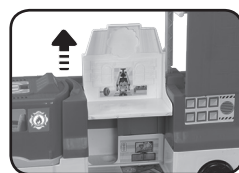

运动技能的开发：

1. 如右图所示，可用小手上下移动消防员们的健身房。