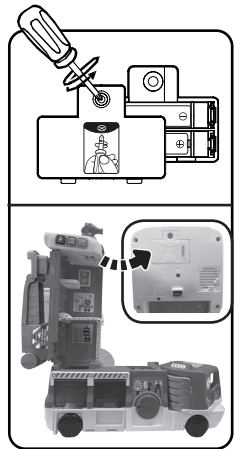

注意: 此玩具不适合用于磨牙。
此玩具不可放入水中玩耍。

• 消防员安安

• 消防员涛涛

• 小消防车

• 消防直升机

• 消防梯

• 贴纸

- 一部**伟易达®**“2合1变形消防站”主机
- 一本用户手册

警告： 所有包装物料，如胶带、塑胶片、捆绑绳、包装锁扣、标签等，都不属于产品的一部分，不适于儿童玩耍，为了您孩子的安全，请妥善处理以上包装物料。

注意： 用户手册含有重要信息，请妥善保管。

解开包装锁扣(适用时)：

- ① 逆时针90° 旋转包装锁扣；
- ② 拔出包装锁扣。

注意： 如右图所示，在开始玩耍之前，请先剪断车门和消防车车头主体部分之间的塑胶扎带。此塑胶扎带不属于产品的一部分，为了您孩子的安全，请妥善处理并扔掉。

主机电池安装：

1. 电池的更换必须由成人进行安装。
2. 确认主机处于关机状态。
3. 用螺丝起子将位于高压水枪所在板块底部的电池盒盖拧开。如里面有用过的电池，请取出。
4. 如右图所示，将2节新的1.5V 5号 (AA/LR6/AM-3) 电池装入主机。(为了达到最佳性能，推荐使用新的碱性电池)
5. 盖好电池盒盖，并拧紧螺丝。

电池使用注意事项：

1. 可以使用碱性、碳锌等类型的电池；
2. 非充电电池不可被充电；
3. 充电电池只能在成人的监护下充电；
4. 充电电池在充电前应从玩具中取出；
5. 不同类型的电池或新旧电池不能混用；
6. 电池应以正确的极性（+，-）放入；
7. 用尽的电池应从玩具中取出；
8. 电源端子不得短路；
9. 长时间不用时，请取出电池；
10. 不要将电池投入火中。