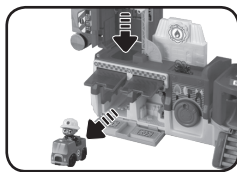

滑动模式选择键到最右边的位置来进入此模式。在消防车或者消防站状态，按照指示，按压三个亮灯键或高压水枪键，或将消防员放入互动识别区，来进行消防演习或者执行消防救援任务。

运动技能的开发：

1. 如右图所示，可用小手上下移动消防员们的健身房。

2. 如右图所示，可用小手将一个消防员从健身房旁边的训练孔洞穿过，然后让消防员跳上小消防车。

3. 如右图所示，可用小手将一个消防员放进消防直升机，然后拿着消防直升机，玩消防员开着消防直升机去救援的游戏。