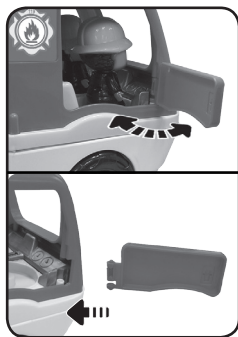

11. 如右图所示，可用小手打开或关上消防车的门。如果这扇门被拆下来了，可用小手将它按原位安装上去。

音乐列表：

1. Hot Cross Buns
2. Alouette
3. Jack and Jill
4. Oats, Peas, Beans and Barley Grow
5. Old King Cole
6. Polly Put the Kettle on
7. London Bridge
8. Ring Around a Rosy

主题歌歌词：

1. 消防员们，整装出发！
  英勇的消防员，穿上了装备，
  鸣响警报，发动引擎，出发去救援！
2. 快查看，哪里有火灾？
  快查看，哪里有火灾？
  快查看，哪里有火灾？
  别担心，消防员来了！
3. 去救援，去救援，伴着警报和警灯，
  我们出发去救援，我们风雨兼程！
  去救援，去救援，去帮助需要的人，
  安全返回消防站，我们最勇敢！
4. 在高高的树上，有一只小猫，
  它被困在那里，该怎么办？
  小猫爬得太高，快想想办法。
  快拨打119，消防员来救！
5. 直升机能直升直降，直升机正快速地飞翔。
  所有空中和地面的英雄，我们齐心协力赶去救援！
6. 消防车，本领大，灭火救灾，顶呱呱！
7. 你是勇敢的消防员！