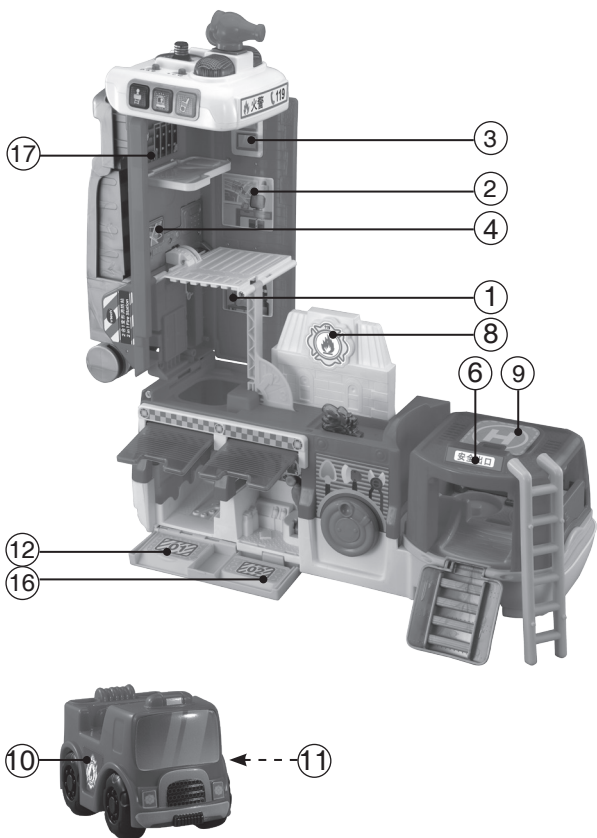

主机电池安装：

1. 电池的更换必须由成人进行安装。
2. 确认主机处于关机状态。
3. 用螺丝起子将位于高压水枪所在板块底部的电池盒盖拧开。如里面有用过的电池，请取出。
4. 如右图所示，将2节新的1.5V 5号 (AA/LR6/AM-3) 电池装入主机。(为了达到最佳性能，推荐使用新的碱性电池)
5. 盖好电池盒盖，并拧紧螺丝。

电池使用注意事项：

1. 可以使用碱性、碳锌等类型的电池；
2. 非充电电池不可被充电；
3. 充电电池只能在成人的监护下充电；
4. 充电电池在充电前应从玩具中取出；
5. 不同类型的电池或新旧电池不能混用；
6. 电池应以正确的极性（+，-）放入；
7. 用尽的电池应从玩具中取出；
8. 电源端子不得短路；
9. 长时间不用时，请取出电池；
10. 不要将电池投入火中。

贴纸使用须知：

请按照下图中的数字指示，将贴纸牢固的贴到产品上相应的位置：

注意：

“2合1变形消防站”在彩盒里属于试玩模式，请按下面的步骤来激活正常玩法：

1. 开机；
2. 放任一消防员到紫色圆形识别区；
3. 当你听到“嘟嘟”两声，代表正常玩法被激活。

主机说明：

1. 开/关机及音量选择键

滑动开/关机及音量选择键到低声档(🔊)或高声档(🔊)开机。滑动开/关机及音量选择键到关机位置(●)关机。