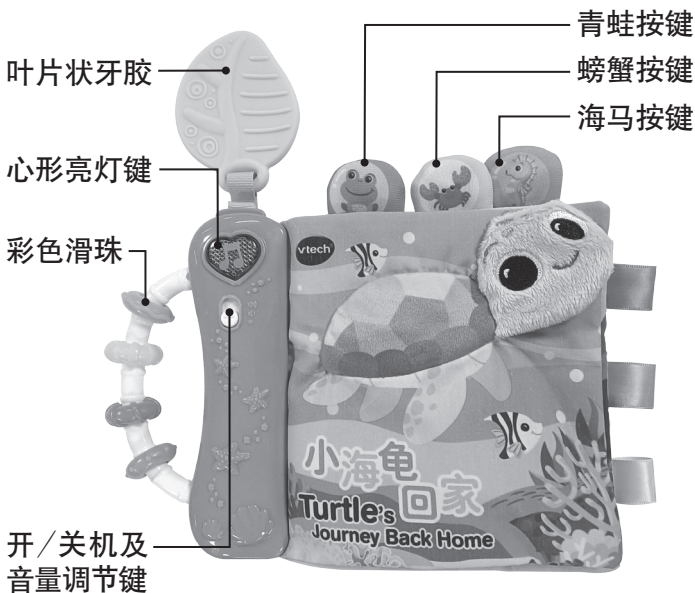

## Turtle's Busy Day Soft Book

91-003925-017 ④

亲爱的家长、小朋友：

作为享誉全球的电子学习产品制造商，**伟易达®**深知每个孩子身上都蕴藏着很大的潜能。我们通过不断的研究和测试，致力于为全球儿童提供科技与教育相结合的玩具产品。**伟易达®**玩具旗下拥有婴幼儿电子教育玩具、变形恐龙、神奇轨道车、Little Love、KidiSchool早教英语学习等一系列0-8岁儿童玩具产品。通过将科技创意融入既有的游戏模式，**伟易达®**玩具协助儿童发展不同技能，让孩子从动手玩耍和视、听、说多方面立体启智，寓教于乐，让宝宝玩出智慧来。

为孩子们的健康成长而设计集互动性、趣味性、声、文、图、乐于一体的电子学习产品是**伟易达®**始终的追求。

因为专注，所以更好！

更多产品详情，敬请浏览**伟易达®**网站：

[www.vtechchina.com.cn](http://www.vtechchina.com.cn)

请关注**伟易达®**官方微信：  
“伟易达玩具”  
微信号：“vtechtoys”

## 产品介绍：

非常感谢您购买伟易达®“小海龟布书”！该产品是专门为6个月以上的宝宝开发设计的。

伟易达®“小海龟布书”是一本会说话、会唱歌的布书！该书共有8面场景分明、生动有趣的书页。按动心形亮灯键和3个可爱的动物按键来听音乐和小海龟回家的故事吧！